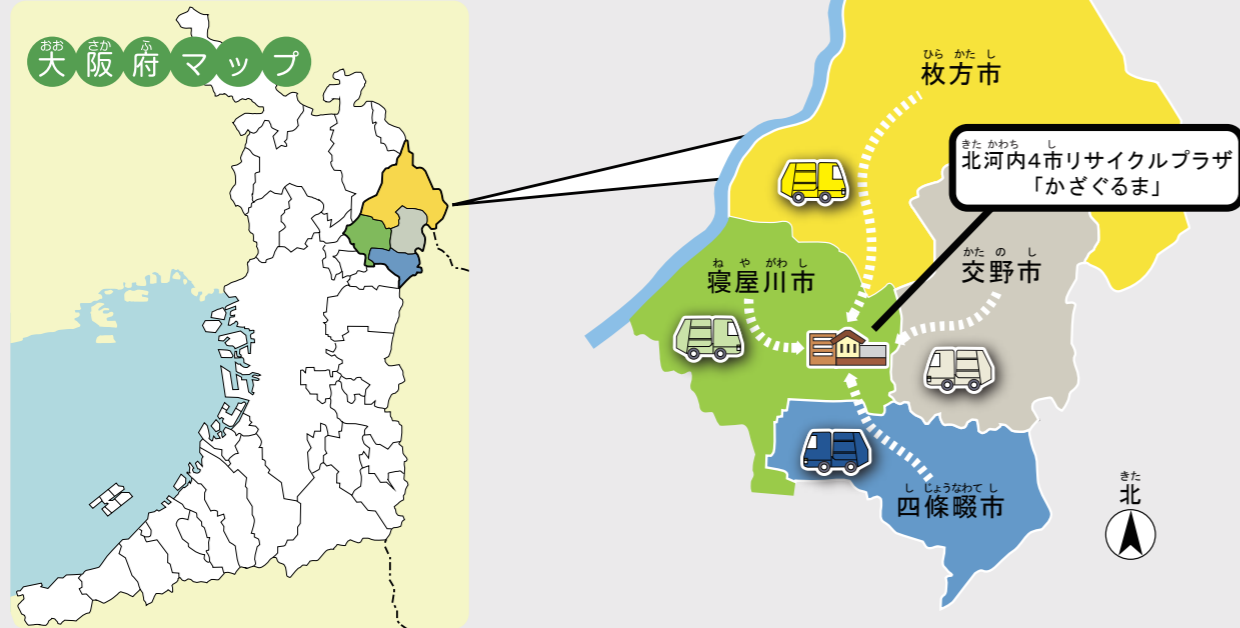

ペットボトルとプラスチック製容器包装 収集マップ

みんなの家から資源ごみとして出されたペットボトルとプラスチック製容器包装は、枚方市・寝屋川市・四條畷市・交野市から運ばれて来ます。

ちきゅう みらい きれいな地球を未来のために!!

みんなも
リサイクルに協力してね!

啓発フロアの紹介

この施設には、地球温暖化などの環境問題のこと、身近なごみ問題や暮らしに役立つエコロジーのことなどを、ゲームやシアターで楽しく学べるフロアがあります。

参加型シアター

情報コーナー・環境学習KIOSK

自転車発電体験コーナー
エコ生活支援パネル

施設概要

名称：北河内4市リサイクルプラザ「かざぐるま」
所在地：大阪府寝屋川市寝屋南一丁目7番1号
処理能力：53 t/日（11時間稼働）
完成：平成19年12月31日
施設稼働：平成20年2月1日

小学校

年 組

なまえ

きたかわち し
北河内4市リサイクル施設組合

きた かわち し 北河内4市リサイクルプラザ「かざぐるま」のしくみ

きたかわち し ひらかたし ねやがわし しじょうなわてし かのし
 北河内4市リサイクルプラザ「かざぐるま」は、枚方市・寝屋川市・四條畷市・交野市の
 各家庭から資源ごみとして出されたペットボトルとプラスチック製容器包装を、燃や
 したりせず、間違っ出されたリサイクルできないものを取り除いて、ペットボトル
 とプラスチック製容器包装に分けて圧縮・梱包する施設です。