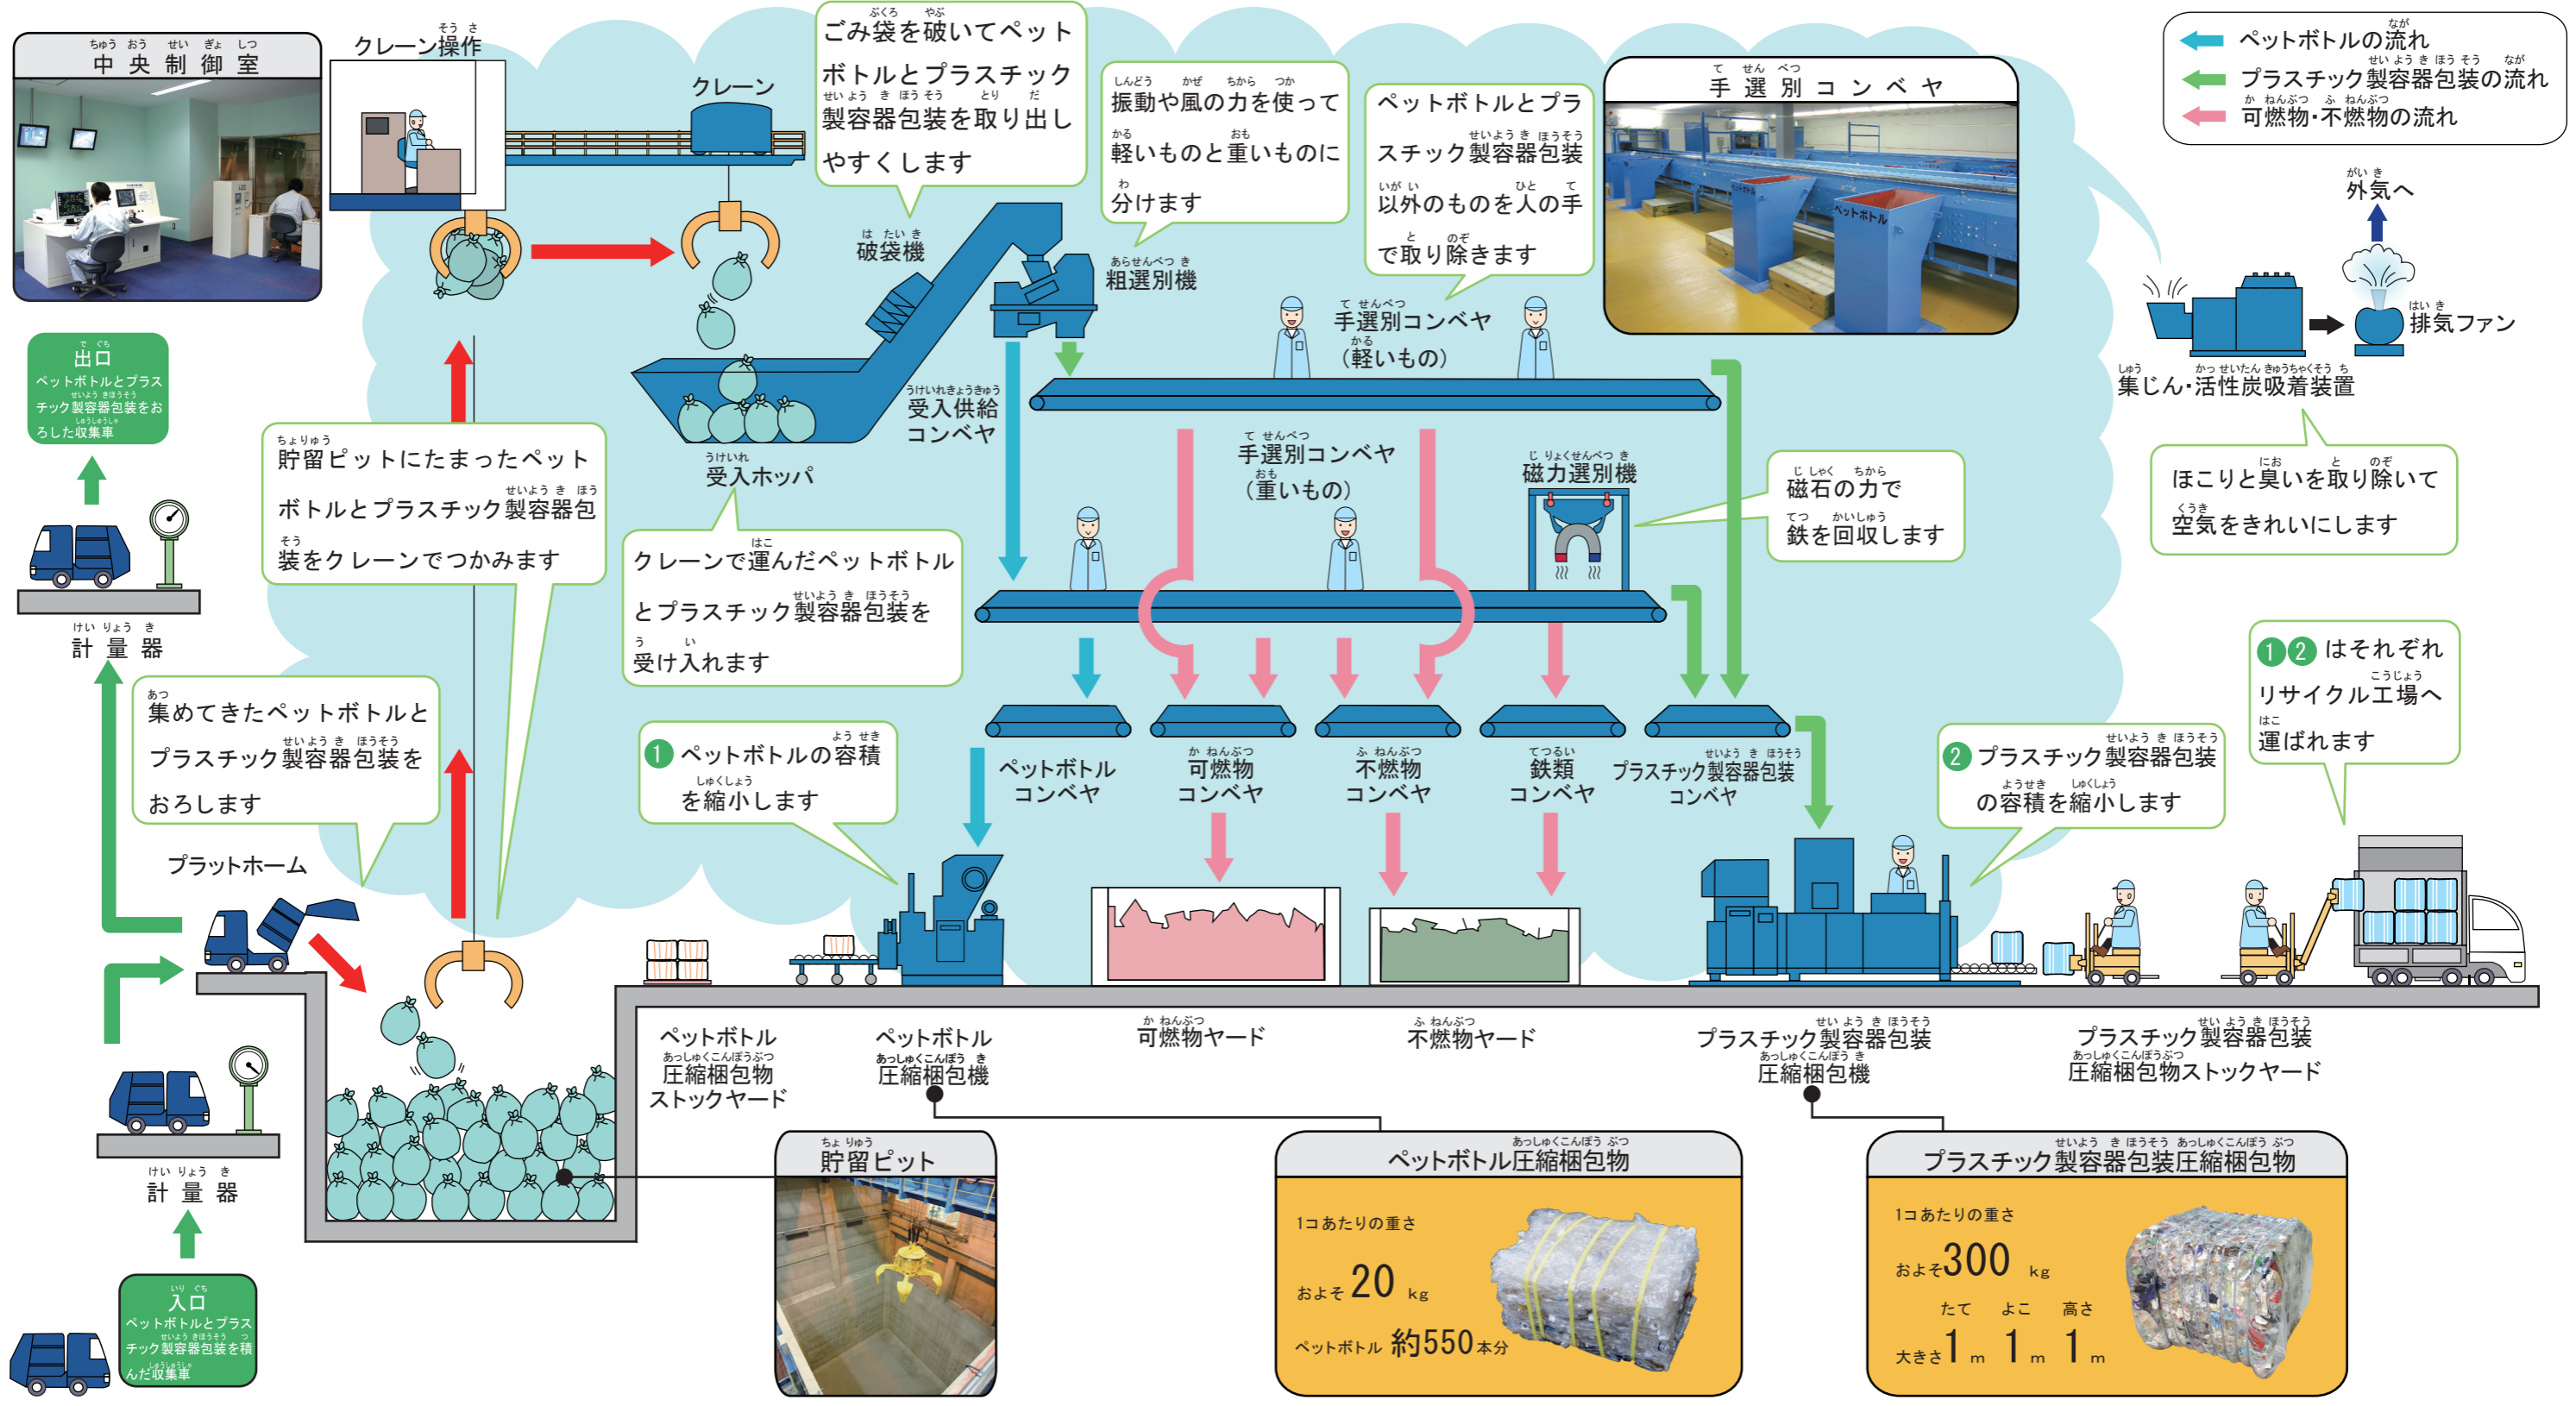

ペットボトルとプラスチック製容器包装 収集マップ

みんなの家から資源ごみとして出されたペットボトルとプラスチック製容器包装は、枚方市・寝屋川市・四條畷市・交野市から運ばれて来ます。

ちきゅう みらい きれいな地球を未来のために!!

みんなも
リサイクルに協力してね!

啓発フロアの紹介

この施設には、地球温暖化などの環境問題のこと、身近なごみ問題や暮らしに役立つエコロジーのことなどを、ゲームやシアターで楽しく学べるフロアがあります。

参加型シアター

情報コーナー・環境学習KIOSK

自転車発電体験コーナー
エコ生活支援パネル

施設概要

名称：北河内4市リサイクルプラザ「かざぐるま」
所在地：大阪府寝屋川市寝屋南一丁目7番1号
処理能力：53 t/日（11時間稼働）
完成：平成19年12月31日
施設稼働：平成20年2月1日

小学校

年 組

なまえ

きたかわち し
北河内4市リサイクル施設組合

きた かわち し 北河内4市リサイクルプラザ「かざぐるま」のしくみ

きたかわち し ひらかたし ねやがわし しじょうなわてし かのし
 北河内4市リサイクルプラザ「かざぐるま」は、枚方市・寝屋川市・四條畷市・交野市の
 各家庭から資源ごみとして出されたペットボトルとプラスチック製容器包装を、燃や
 したりせず、間違っ出されたリサイクルできないものを取り除いて、ペットボトル
 とプラスチック製容器包装に分けて圧縮・梱包する施設です。